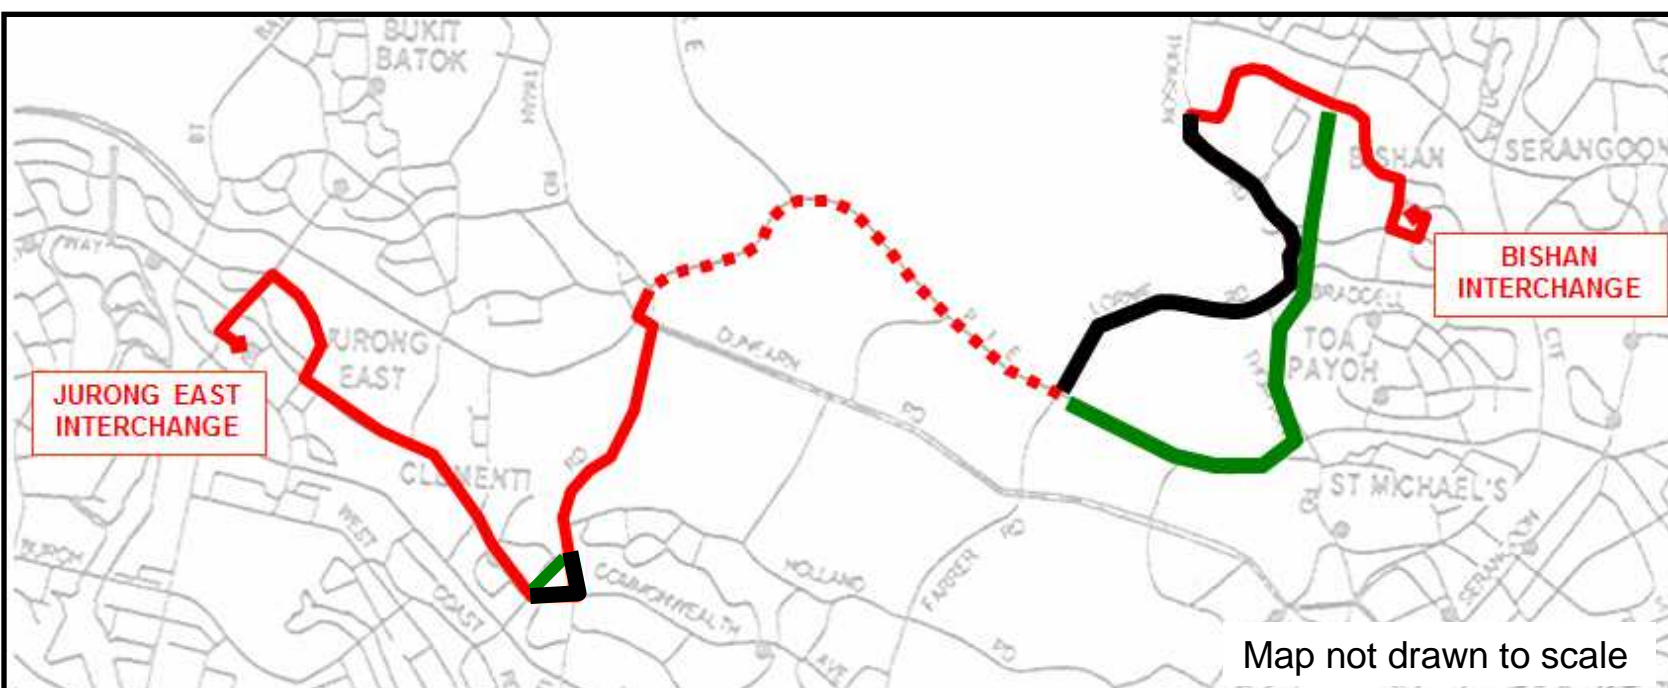

TOWARDS BISHAN

ROAD NAME	BUS-STOP CODE	BUS-STOP DESCRIPTION
COMMONWEALTH AVE WEST	17159	BLK 365
CLEMENTI RD	17101	BLK 352
ADAM RD	41141	BEF SICC
LORNIE RD	41151	AFT SICC
LORNIE RD	40251	AFT WALLACE WAY
LORNIE RD	40261	LP 52
LORNIE RD	51111	OPP ANDREW RD
THOMSON RD	51071	MACRITCHIE RESERVOIR
UPP THOMSON RD	53011	ST. THERESA'S HOME
UPP THOMSON RD	53021	OPP SHUNFU EST
UPP THOMSON RD	53041	BEF THOMSON RIDGE
UPP THOMSON RD	53051	BEF THOMSON PLAZA
UPP THOMSON RD	53061	THOMSON VIEW CONDO
SIN MING AVE	53369	OPP BLK 454
SIN MING AVE	53359	OPP AI TONG SCH
SIN MING AVE	53349	BISHAN PK SEC SCH
SIN MING AVE	53339	OPP BRIGHT HILL TP
SIN MING AVE	53329	OPP CITY CAB

Legend

- Normal Route – —
- Diverted Route – —
- Road Closure – —

Map not drawn to scale

We apologise for any inconvenience caused.